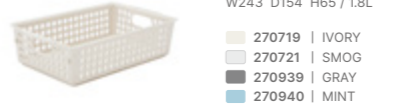

**리템 S&S / 대 1/2**  
LITEM S&S / L 1/2  
W280 D100 H65 / 1.6L  
270578 | SMOG  
270579 | BLUE  
270903 | WHITE

**리템 S&S / 핸들형**  
LITEM S&S / with handle  
W285 D183 H120 / 4.3L  
270581 | SMOG  
270582 | BLUE  
270905 | WHITE

**리템 S&S / A4**  
LITEM S&S / A4  
W340 D230 H85.5 / 5.7L  
270703 | SMOG  
270704 | BLUE  
270906 | DARK GRAY  
270907 | WHITE

**센스업 바스켓 / 1호**  
SENSE UP BASKET / size 1  
W166 D116 H65 / 0.8L  
270713 | IVORY  
270715 | SMOG  
270937 | GRAY  
270938 | MINT