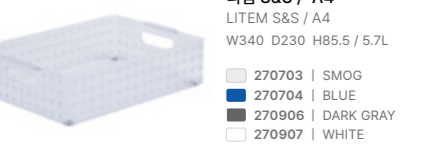

리템 S&S / A4
LITEM S&S / A4
W340 D230 H85.5 / 5.7L
270703 | SMOG
270704 | BLUE
270906 | DARK GRAY
270907 | WHITE