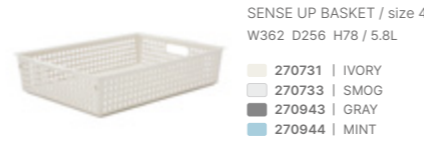

**리템 S&S / A4**  
LITEM S&S / A4  
W340 D230 H85.5 / 5.7L  
270703 | SMOG  
270704 | BLUE  
270906 | DARK GRAY  
270907 | WHITE

**센스업 바스켓 / 1호**  
SENSE UP BASKET / size 1  
W166 D116 H65 / 0.8L  
270713 | IVORY  
270715 | SMOG  
270937 | GRAY  
270938 | MINT

**센스업 바스켓 / 2호**  
SENSE UP BASKET / size 2  
W243 D154 H65 / 1.8L  
270719 | IVORY  
270721 | SMOG  
270939 | GRAY  
270940 | MINT

**센스업 바스켓 / 3호**  
SENSE UP BASKET / size 3  
W301 D213 H77 / 3.8L  
270725 | IVORY  
270727 | SMOG  
270941 | GRAY  
270942 | MINT  
270724 | GREEN